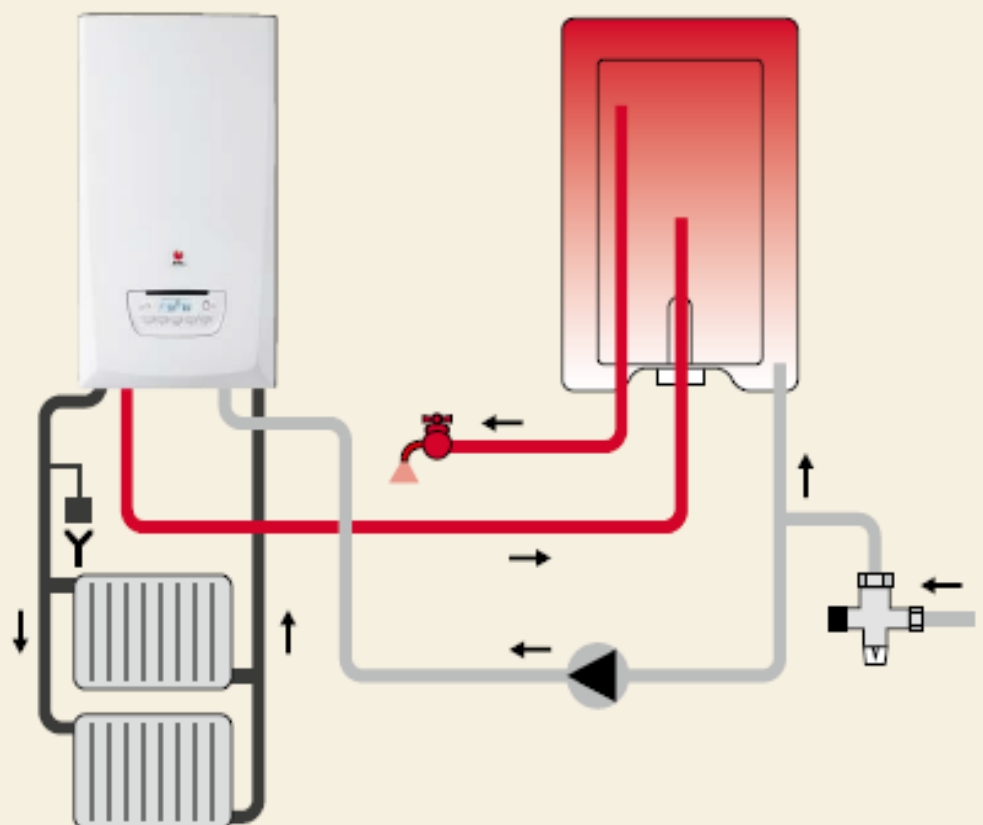

Kit Ballon

Thema CONDENS F 25/30	Thema CONDENS F 30/35
Thermo MASTER F 25	Thermo MASTER F 29

Voor combiketels met doorstromer:
de Kit Ballon voegt tot 150 liter opslag aan warm water toe, en kan met gemak meerdere tappunten tegelijk voorzien in lekker warm water.

* voorbeeld met Thema CONDENS F 25/30 B in l/min voor warm water aan 40° C met koud watertoevoer aan 10° C